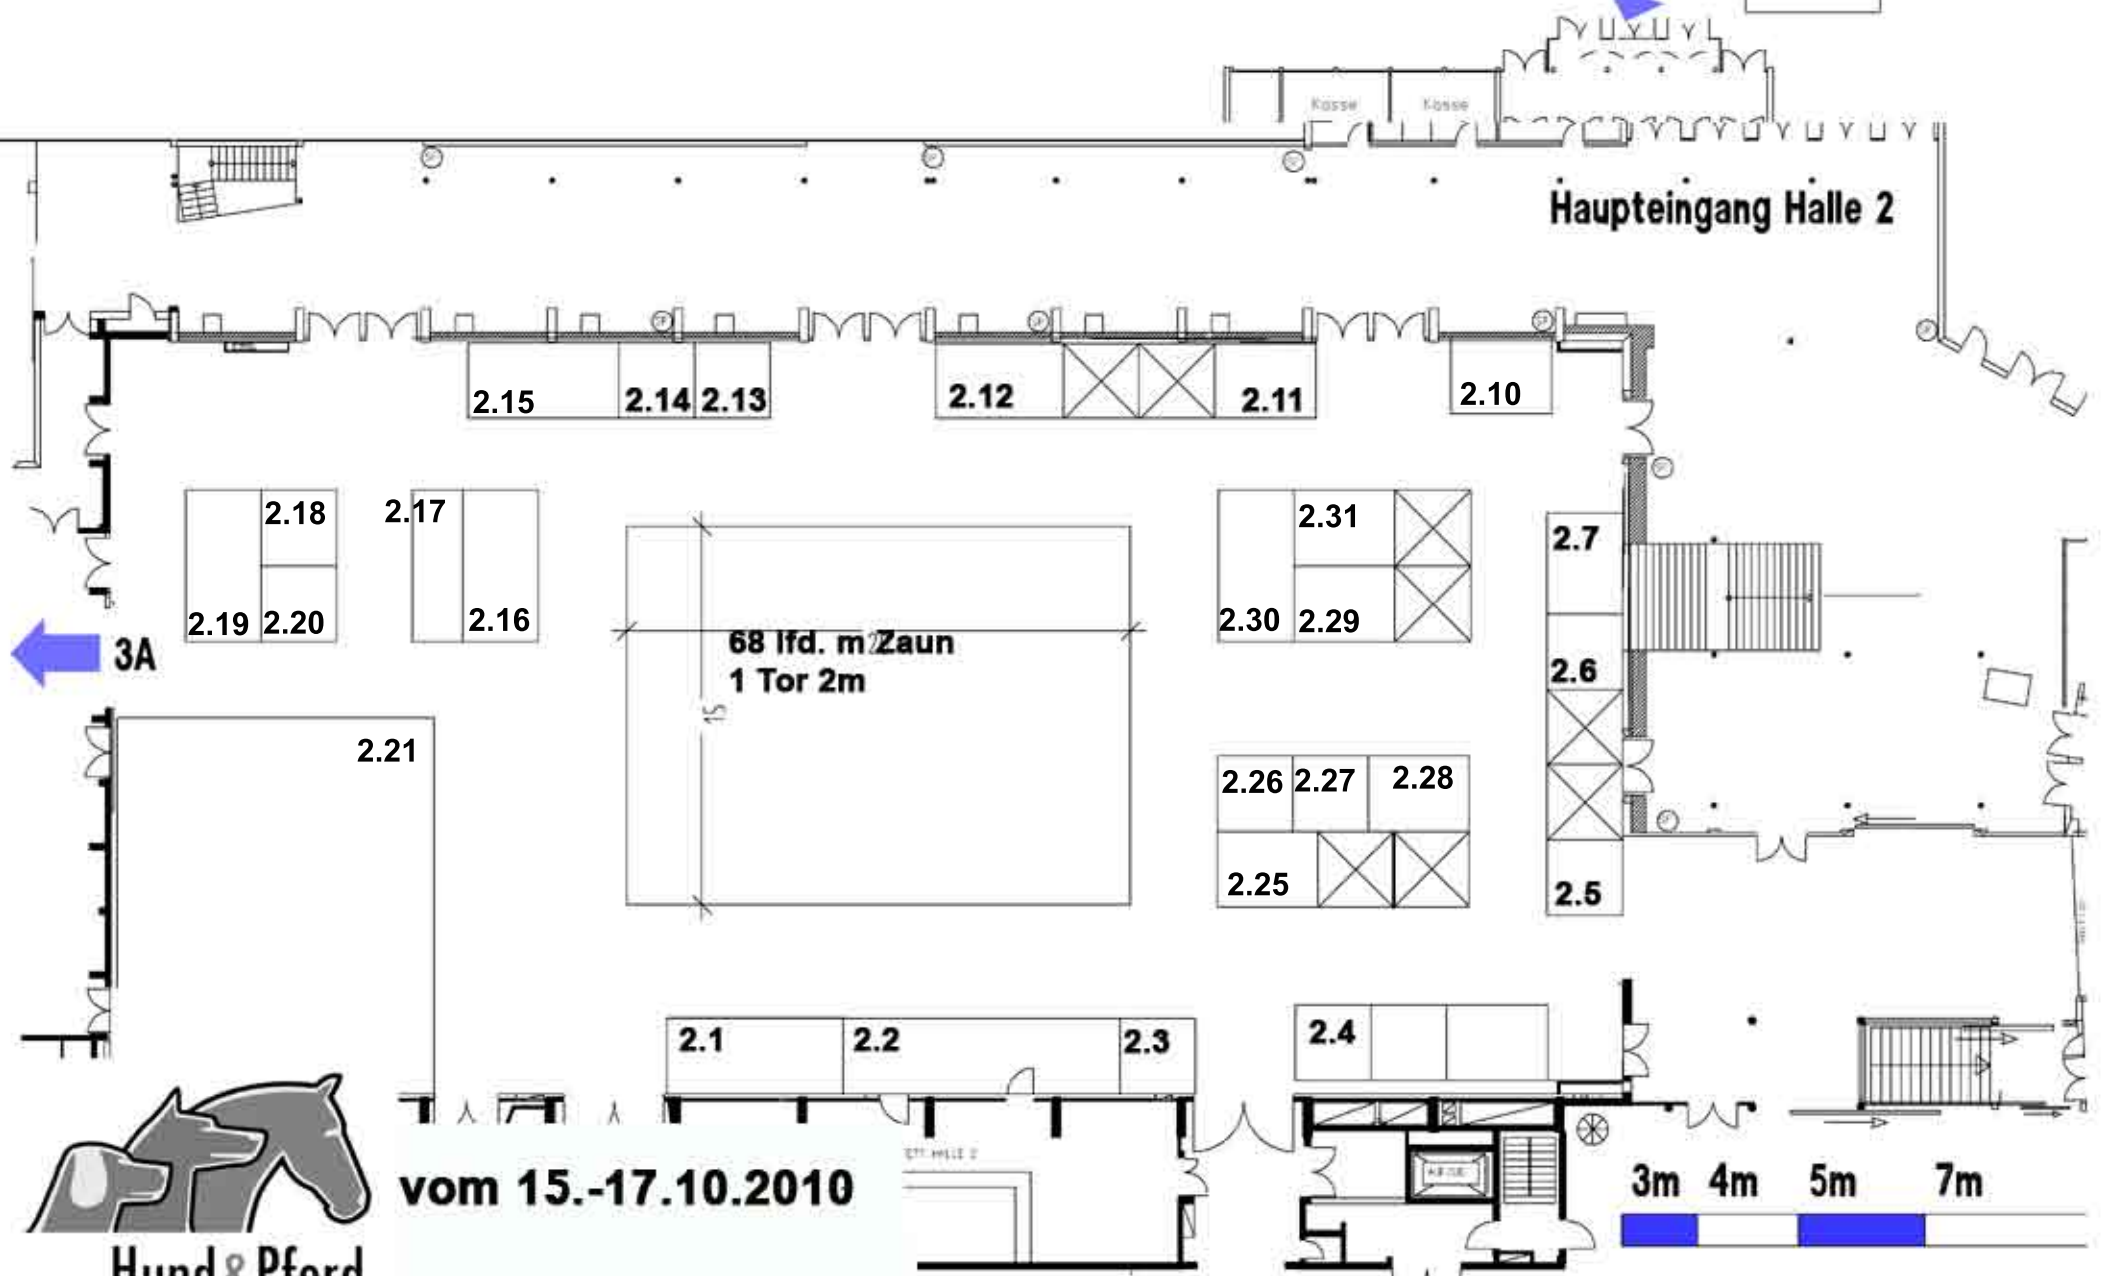

# Haupteingang Halle 2

Hund & Pferd

vom 15.-17.10.2010

STL HALLE 2

3m 4m 5m 7m